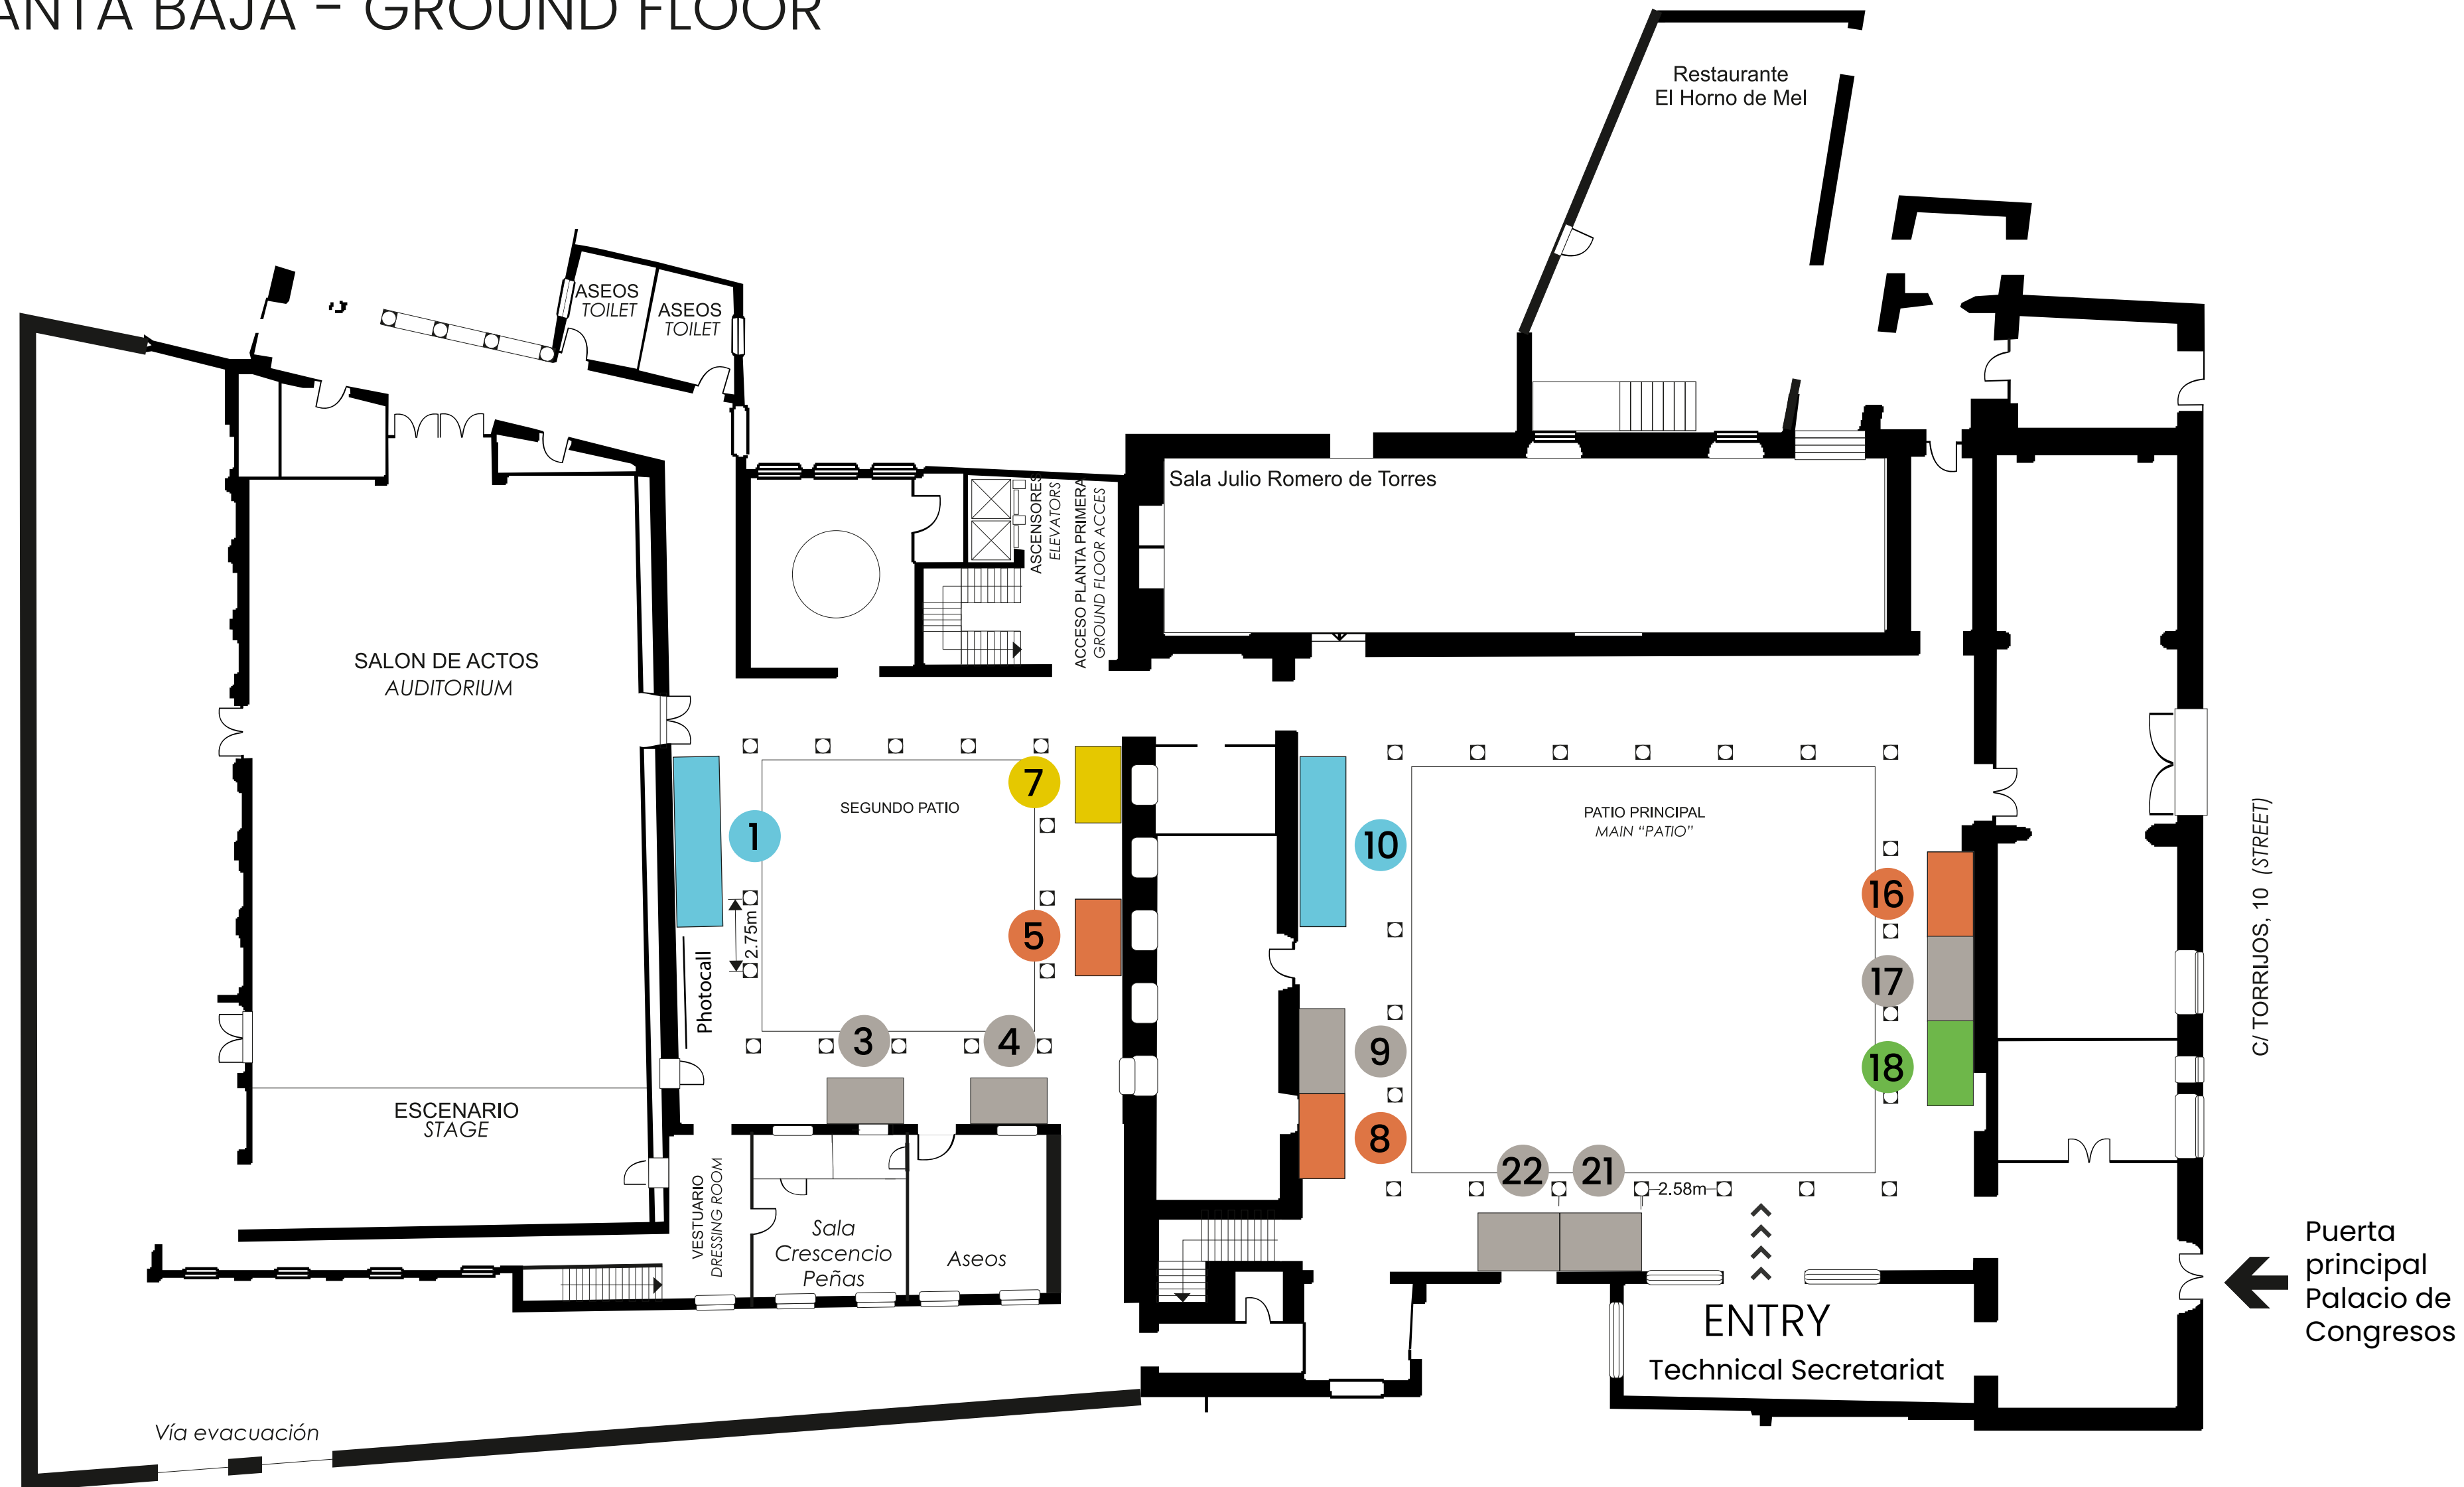

Exhibition Area

Palacio de Congresos y Exposiciones de Córdoba
PLANTA BAJA – GROUND FLOOR

PREMIUM

1 Dentsply Sirona

10 align
invisalign | ivero | exocad | vivera

GOLD

7 kuraray Noritake

SILVER